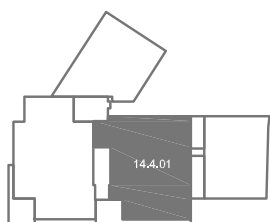

VERDIEPING 4
 Appartement 14.4.01

DE VAART

opp. appartement:	163 m ²
opp. terras:	21 m ²
opp. overdekt terras:	18 m ²

bovenaanzicht

oostgevel (Kempische Steenweg)