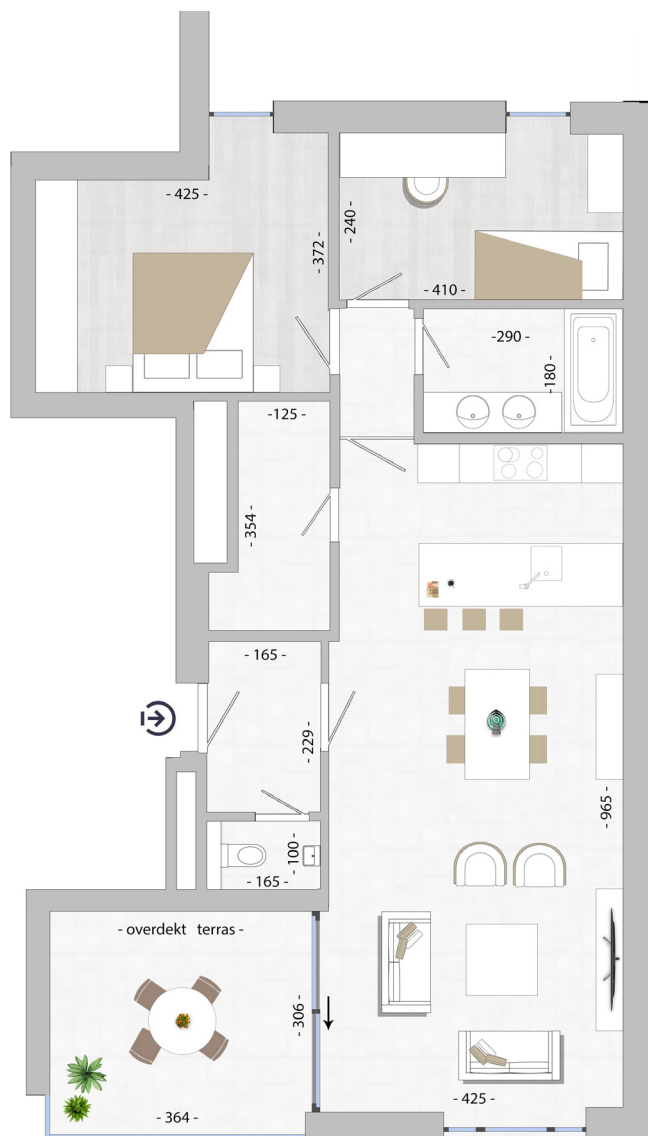

VERDIEPING 2

Appartement 14.2.01

DE VAART

opp. appartement: 97 m²

opp. terras: 12 m²

bovenaanzicht

oostgevel (Kempische Steenweg)